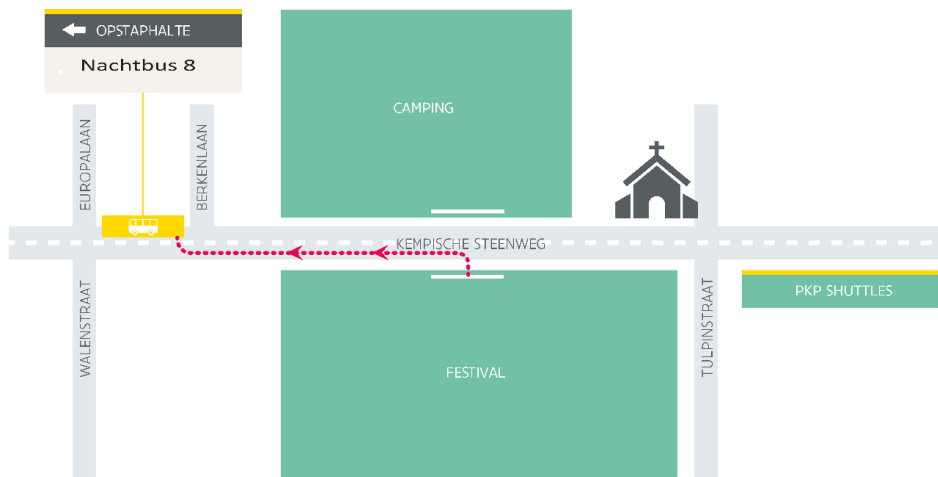

## *Praktisch*

- De nachtbusen van Kiewit naar Bree rijden op:
  - Donderdag 17 augustus – **vertrek om 02.30 uur**
  - Vrijdag 18 augustus – **vertrek om 02.30 uur**
  - Zaterdag 19 augustus – **vertrek om 01.30 uur (!)**
- Inwoners van Bree kunnen gebruik maken van:

**Nachtbus 8 Kiewit – Genk – As – Opglabbeek – Gruitrode – Bree – Bocholt - Kaulille**

**Nachtbus 16 Kiewit – Meeuwen-Gruitrode – Bree – Kinrooi**

- De vertrekhalte is op korte wandelafstand van het festivalterrein
  - Lees de informatie op de lichtkranten en volg de signalisatie bij de uitgang.
  - Wees tijdig aan de vertrekhalte
  - Check of je wel degelijk in de juiste bus stapt. De bestemming zal duidelijk op de bus vermeld worden.

- De Erven **Enkel nachtbus 16**
- Tongerlo Vogelsdonk **Enkel nachtbus 16**
- Tongerlo Klaverblad **Enkel nachtbus 16**
- Tongerlo 't Hasselt Kiezel **Enkel nachtbus 16**
- Luitestraat **Enkel nachtbus 16**
- Malta **Enkelnachtbus 8**
- Stift **Enkel nachtbus 8**
- Genastraat **Enkel nachtbus 8**