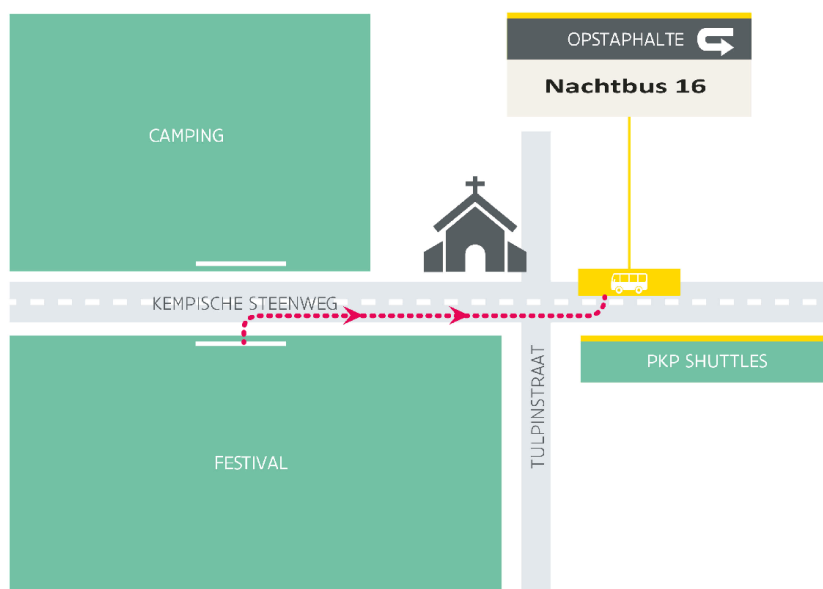

## *Met de nachtbus terug naar Bree*

Na afloop van de festivaldag kan je ook weer met de bus terug thuis geraken. De Lijn legt ook dit jaar weer nachtbusen in van Kiewit naar Bree. Festivalgangers uit Bree kunnen gratis van deze nachtbusen gebruikmaken, dankzij de financiële tussenkomst van de gemeente Bree en de provincie Limburg.

## *Praktisch*

- De nachtbusen van Kiewit naar Bree rijden op:
  - Donderdag 17 augustus – **vertrek om 02.30 uur**
  - Vrijdag 18 augustus – **vertrek om 02.30 uur**
  - Zaterdag 19 augustus – **vertrek om 01.30 uur (!)**
- Inwoners van Bree kunnen gebruik maken van:

**Nachtbus 8 Kiewit – Genk – As – Opglabbeek – Gruitrode – Bree – Bocholt - Kaulille**

**Nachtbus 16 Kiewit – Meeuwen-Gruitrode – Bree – Kinrooi**

- De vertrekhalte is op korte wandelafstand van het festivalterrein
  - Lees de informatie op de lichtkranten en volg de signalisatie bij de uitgang.
  - Wees tijdig aan de vertrekhalte
  - Check of je wel degelijk in de juiste bus stapt. De bestemming zal duidelijk op de bus vermeld worden.